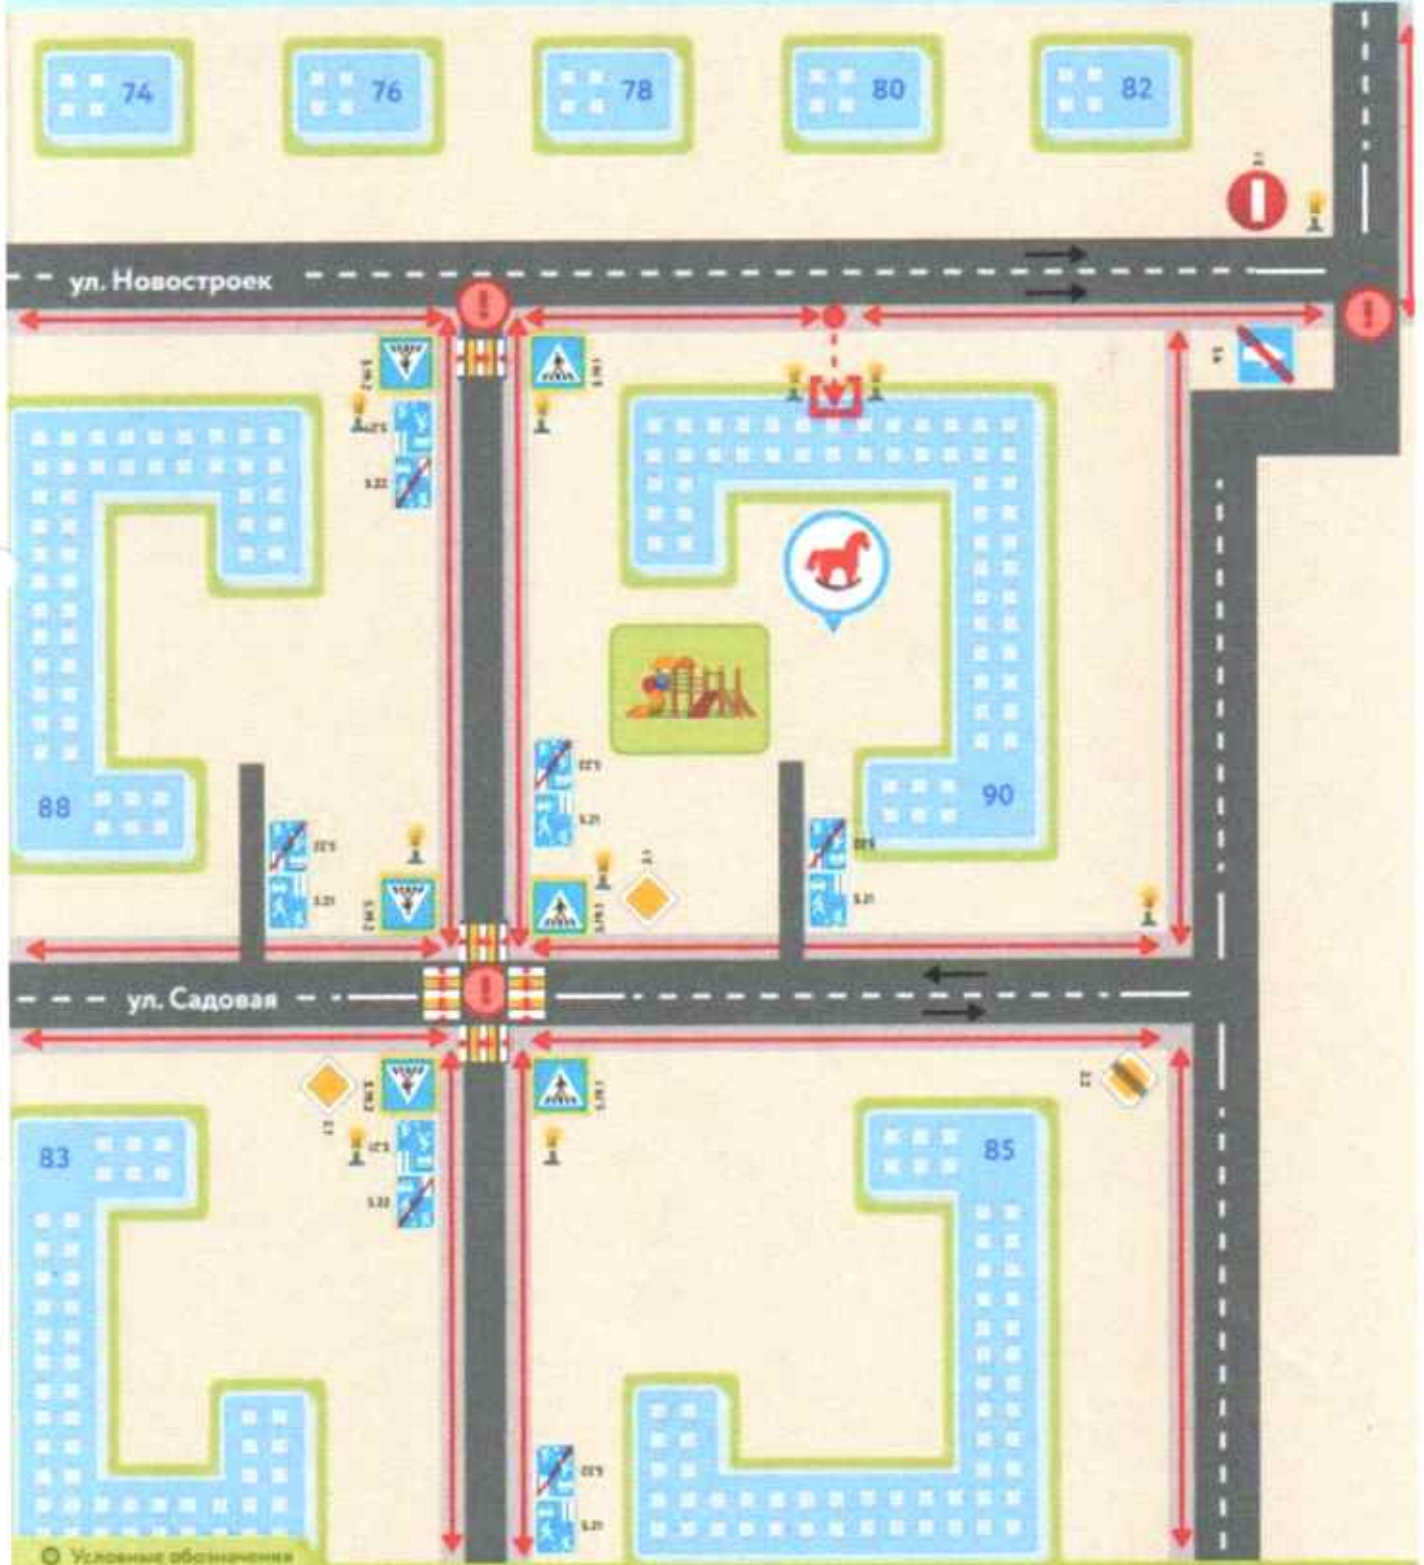

2. Организация дорожного движения в непосредственной близости от ГБДОУ детский сад №29 Курортного района СПб с размещением соответствующих технических средств организации дорожного движения, маршруты движения организованных групп воспитанников и расположение парковочных мест

Условные обозначения

- жилая застройка
- проезжая часть
- тротуар
- направление движения транспортного потока
- направление движения воспитанников
- искусственное освещение
- опасные участки
- территория ДОУ
- ворота
- калитка

Государственное бюджетное дошкольное образовательное учреждение детский сад № 29 комбинированного вида Курортного района Санкт-Петербурга
197758, г. Санкт-Петербург, п. Песочный, пос. Песочный, ул. Садовая 90, строение 1

Handwritten signature