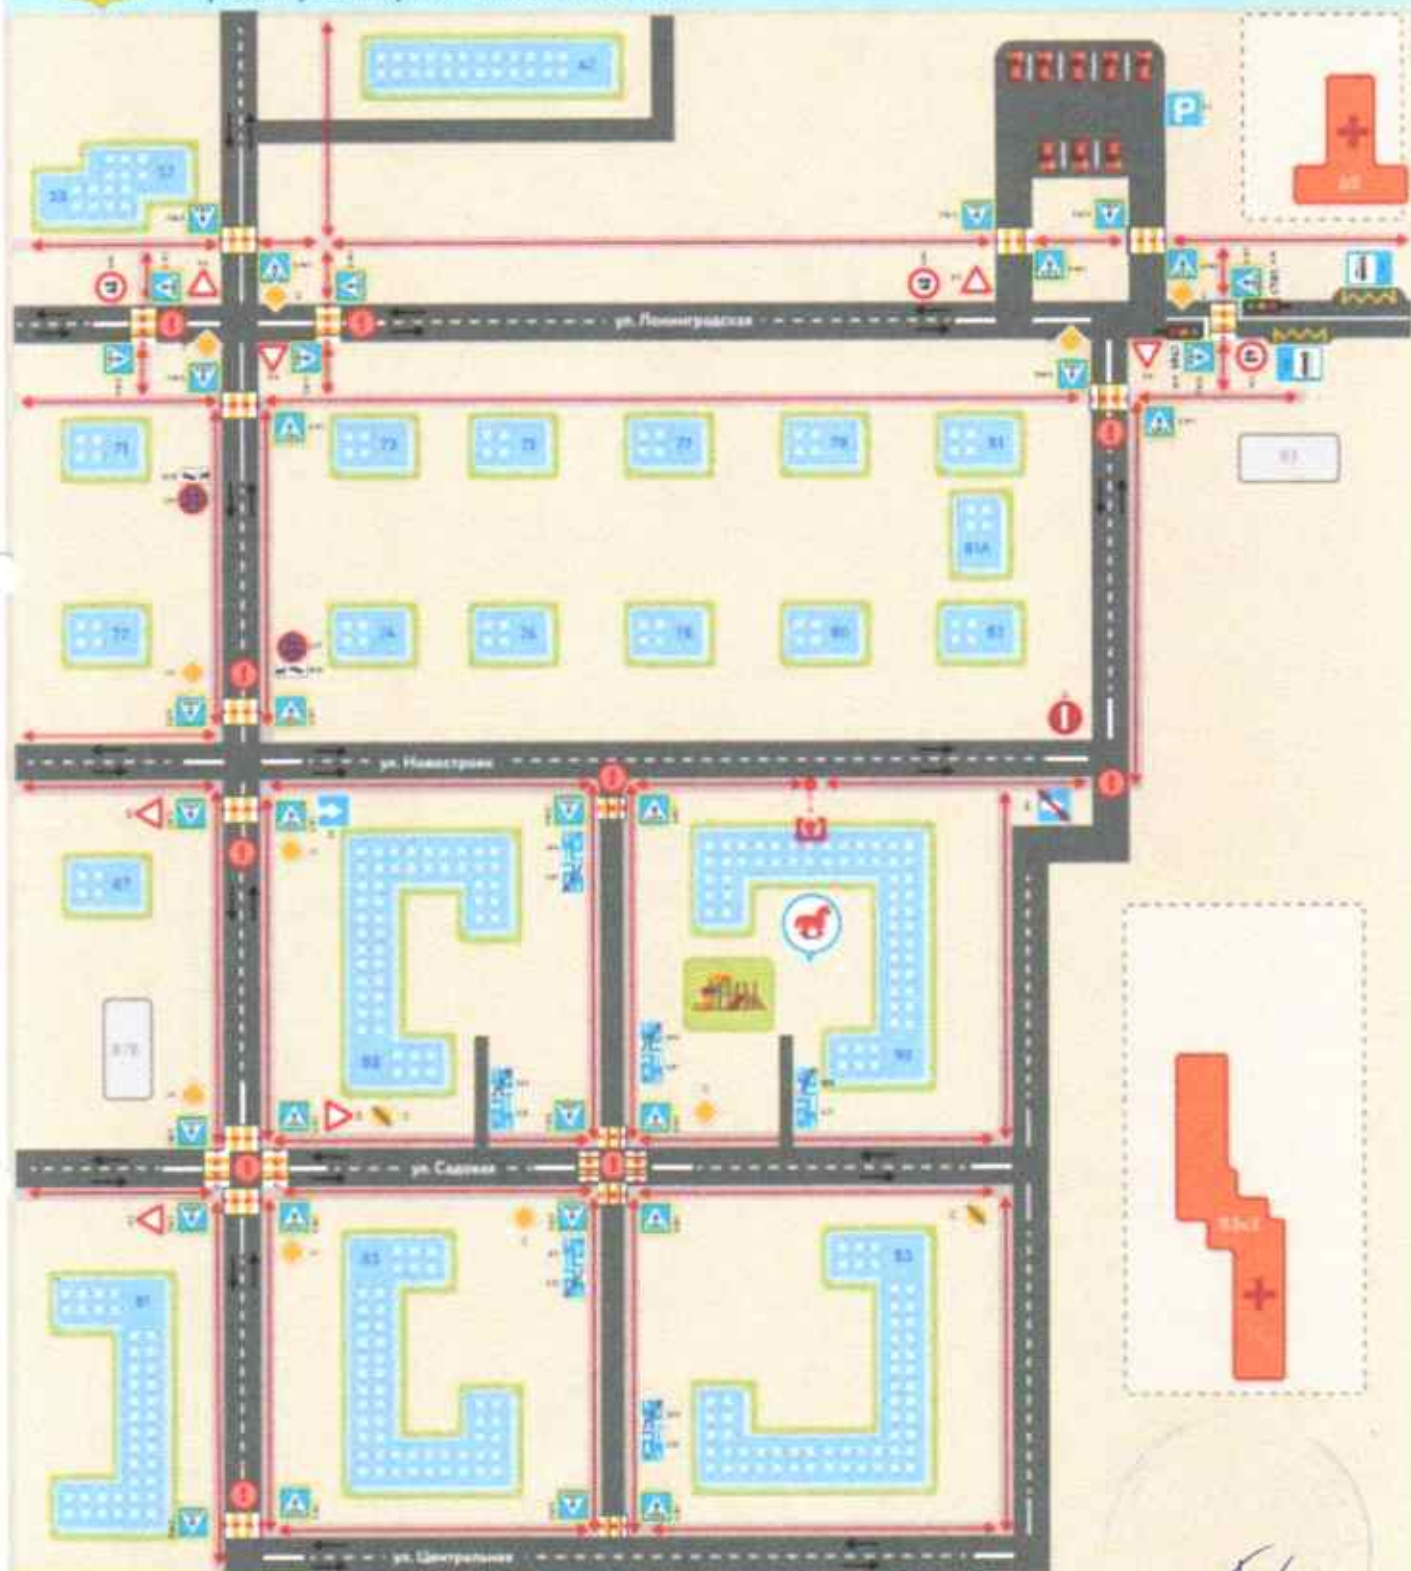

I. План-схемы ГБДОУ детский сад № 29 Курортного района СПб

1. Район расположения ГБДОУ детский сад №29 Курортного района СПб, пути движения транспортных средств и воспитанников

Условные обозначения

- жилая застройка
- проезжая часть
- тротуар
- направление движения транспортного потока
- направление движения воспитанников

- опасные участки
- территория ДОУ
- ворота
- калитка

Государственное бюджетное дошкольное образовательное учреждение детский сад № 29 комбинированного вида Курортного района Санкт-Петербурга
197758, г. Санкт-Петербург, п. Песочный, пос. Песочный, ул. Садовая 90, строение 1