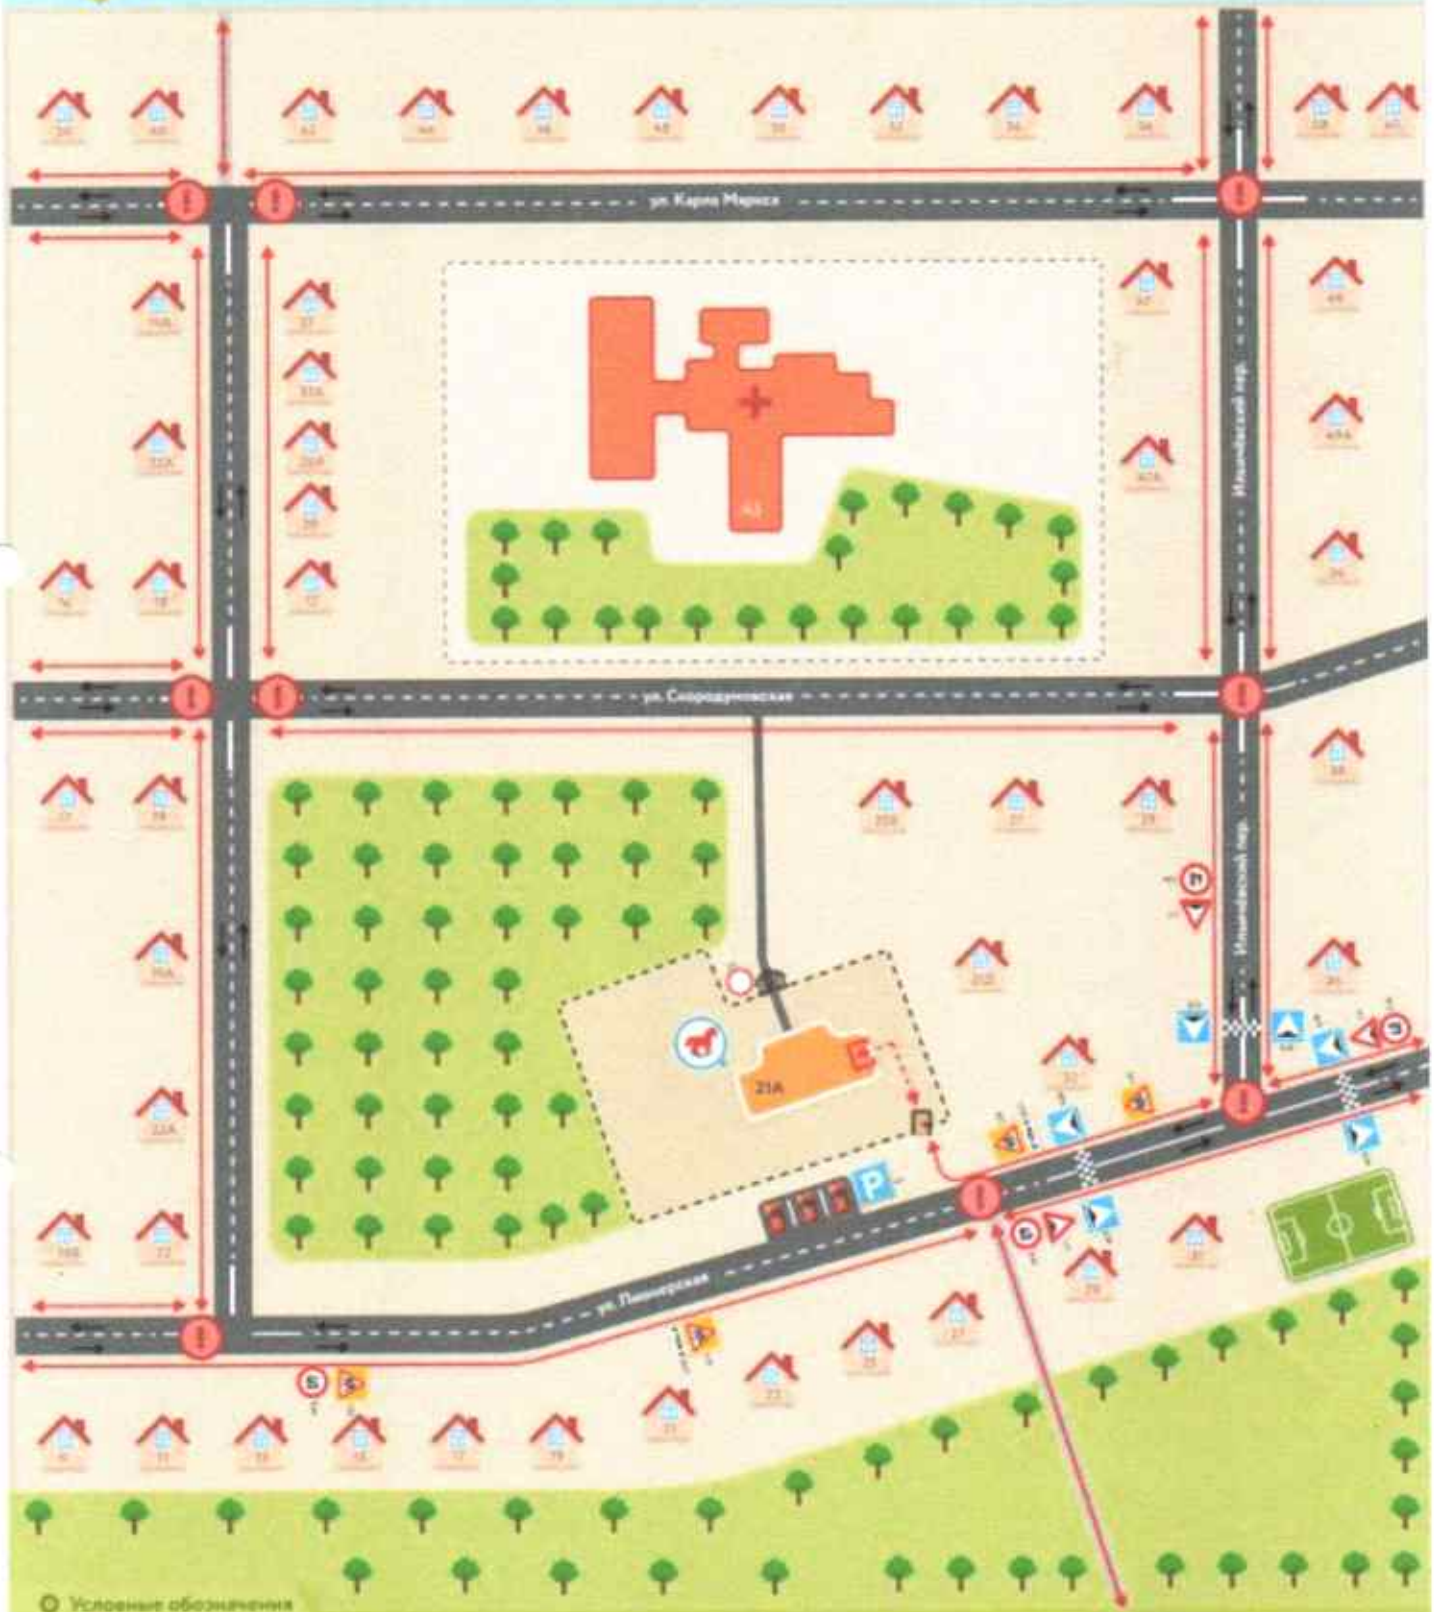

I. План-схемы ГБДОУ детский сад № 29 Курортного района СПб

1. Район расположения ГБДОУ детский сад №29 Курортного района СПб, пути движения транспортных средств и воспитанников

○ Условные обозначения

- частный сектор
- проезжая часть
- тротуар
- направление движения транспортного потока
- направление движения воспитанников
- искусственная неровность
- опасные участки
- территория ДОУ
- ворота
- калитка

Государственное бюджетное дошкольное образовательное учреждение детский сад № 29 комбинированного вида Курортного района Санкт-Петербурга
197758, г. Санкт-Петербург, п. Песочный, ул. Скородумовская 21 лит А